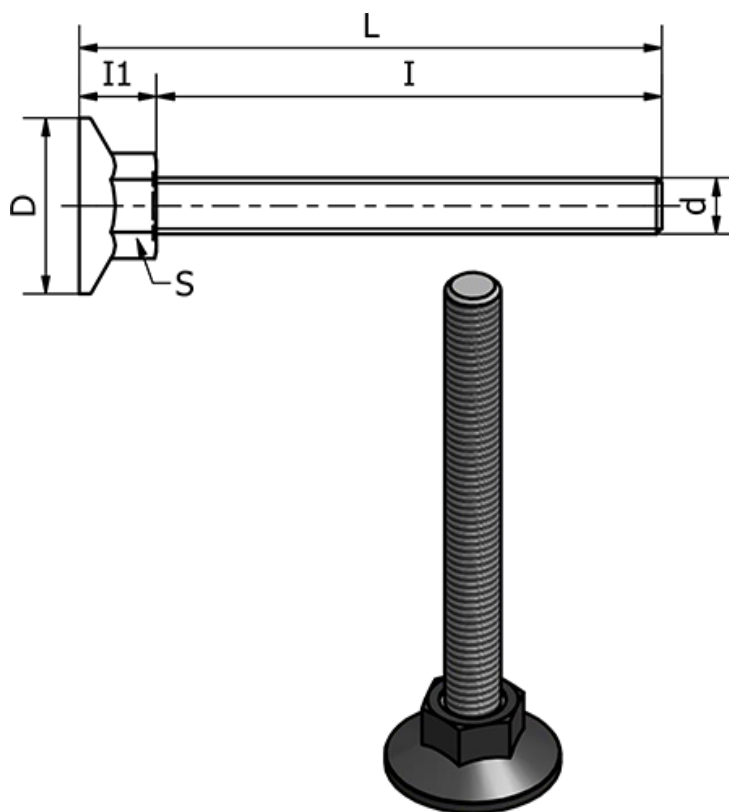

Varenummer: 2310431103
Beskrivelse: E+G Stilleben
LX.25-SW13-SST-M6X36

Mål

d	= M6
D	= 25
I	= 36
I1	= 11
L	= 45
Max statisk belastning (N)	= 1500
S	= 13
Type	= AISI 304 Rustfast

Vægt (g) = -